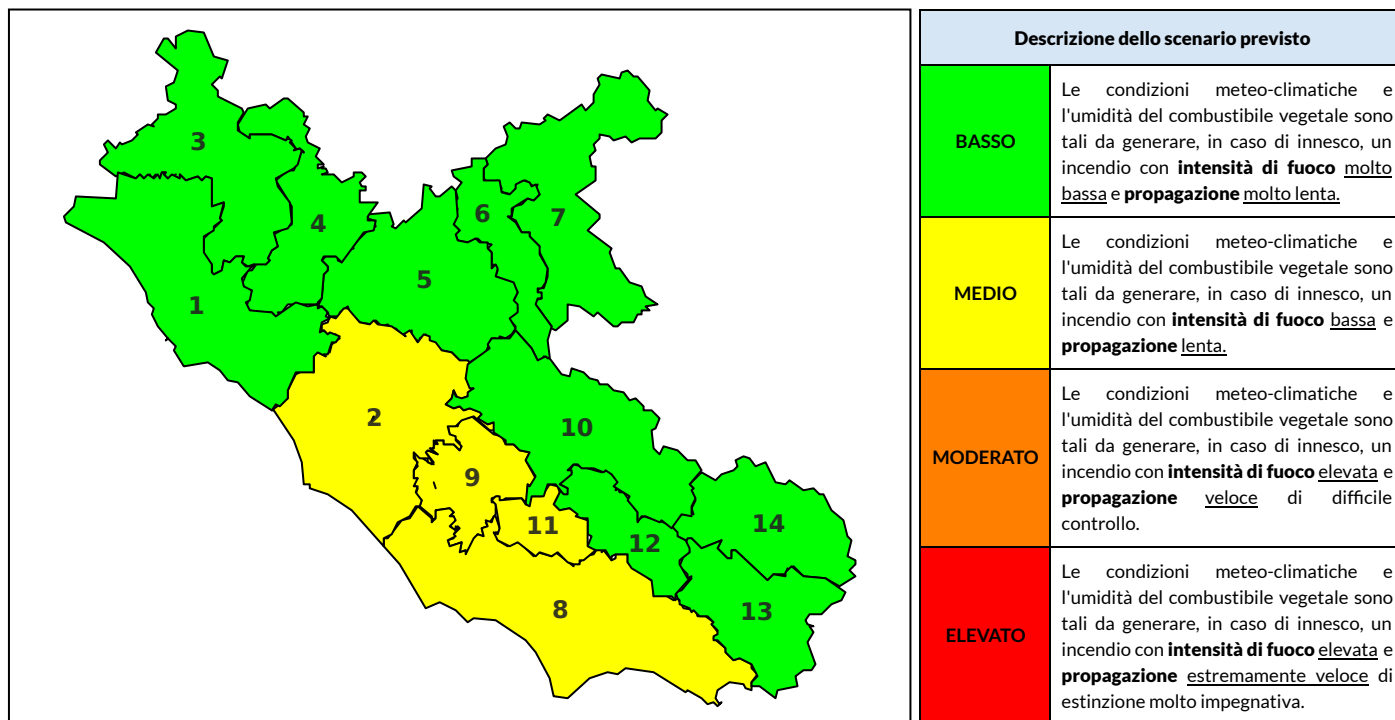

## Previsioni per oggi 20-8-2024

Livello di pericolosità da incendio boschivo per Zona di Allerta AIB

Bollettino emesso nel periodo della campagna AIB Lazio sulla base del modello previsionale RISICOLazio, sviluppato in collaborazione con Fondazione CIMA, che fornisce un supporto per la valutazione della Pericolosità da incendio boschivo aggregata sulle Zone di Allerta AIB, approvate come parte integrante del Piano AIB Lazio 2020-2022 con DGR n° 270 del 15/05/2020. Il dettaglio della distribuzione dei Comuni nelle Zone AIB è consultabile al link [https://protezionecivile.regione.lazio.it/zone\\_allerta\\_aib\\_comuni/](https://protezionecivile.regione.lazio.it/zone_allerta_aib_comuni/). Le Norme Comportamentali per la popolazione sono consultabili al link [https://protezionecivile.regione.lazio.it/norme\\_comportamentali\\_aib/](https://protezionecivile.regione.lazio.it/norme_comportamentali_aib/).

Zona AIB	1	2	3	4	5	6	7	8	9	10	11	12	13	14
Livello Pericolosità	BASSO	MEDIO	BASSO	BASSO	BASSO	BASSO	BASSO	MEDIO	MEDIO	BASSO	MEDIO	BASSO	BASSO	BASSO

NOTE

## BOLLETTINO DI PERICOLOSITA' DA INCENDI BOSCHIVI

Zona AIB	1	2	3	4	5	6	7	8	9	10	11	12	13	14
Livello Pericolosità	BASSO	MEDIO	BASSO	BASSO	BASSO	BASSO	BASSO	MEDIO	MEDIO	BASSO	MEDIO	BASSO	BASSO	BASSO