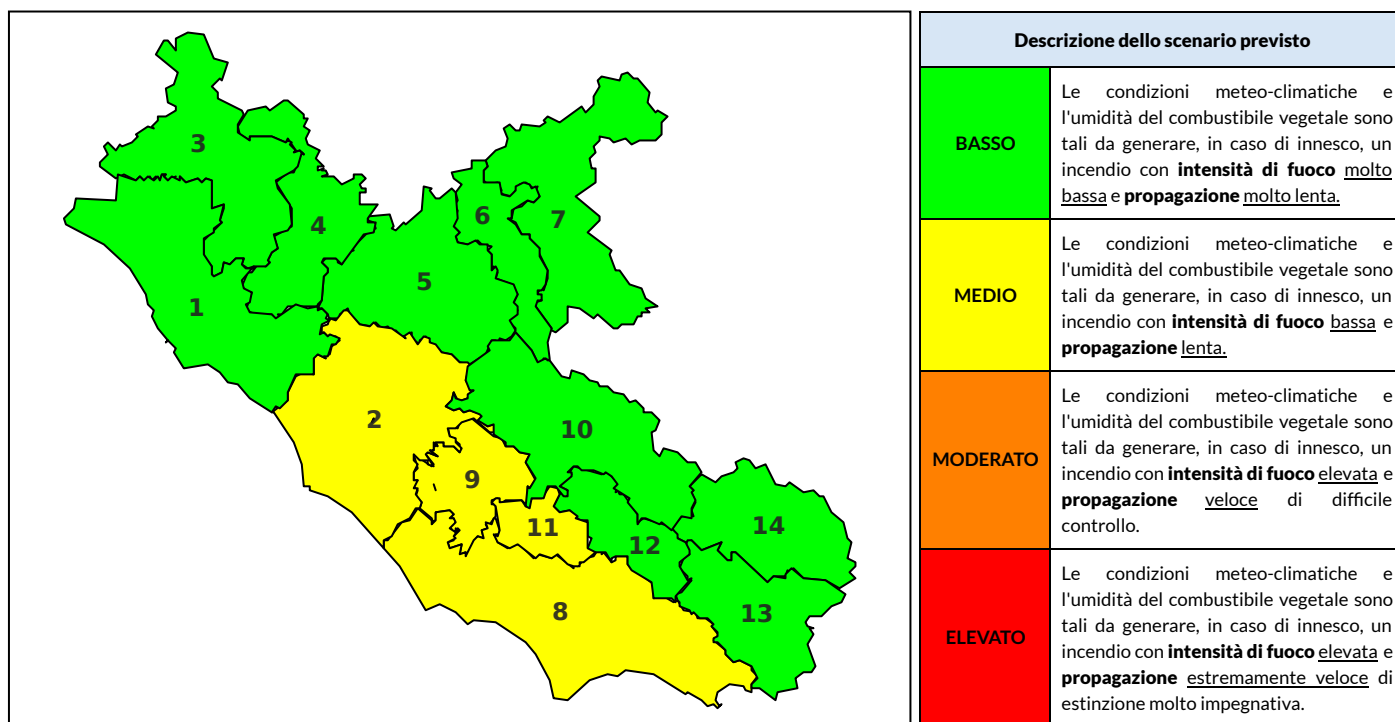

# BOLLETTINO DI PERICOLOSITA' DA INCENDI BOSCHIVI

## Previsioni per oggi 20-8-2024

Livello di pericolosità da incendio boschivo per Zona di Allerta AIB

Bollettino emesso nel periodo della campagna AIB Lazio sulla base del modello previsionale RISICOLazio, sviluppato in collaborazione con Fondazione CIMA, che fornisce un supporto per la valutazione della Pericolosità da incendio boschivo aggregata sulle Zone di Allerta AIB, approvate come parte integrante del Piano AIB Lazio 2020-2022 con DGR n° 270 del 15/05/2020. Il dettaglio della distribuzione dei Comuni nelle Zone AIB è consultabile al link [https://protezionecivile.regione.lazio.it/zone\\_allerta\\_aib\\_comuni/](https://protezionecivile.regione.lazio.it/zone_allerta_aib_comuni/). Le Norme Comportamentali per la popolazione sono consultabili al link [https://protezionecivile.regione.lazio.it/norme\\_comportamentali\\_aib/](https://protezionecivile.regione.lazio.it/norme_comportamentali_aib/).

Zona AIB	1	2	3	4	5	6	7	8	9	10	11	12	13	14
Livello Pericolosità	BASSO	MEDIO	BASSO	BASSO	BASSO	BASSO	BASSO	MEDIO	MEDIO	BASSO	MEDIO	BASSO	BASSO	BASSO

NOTE